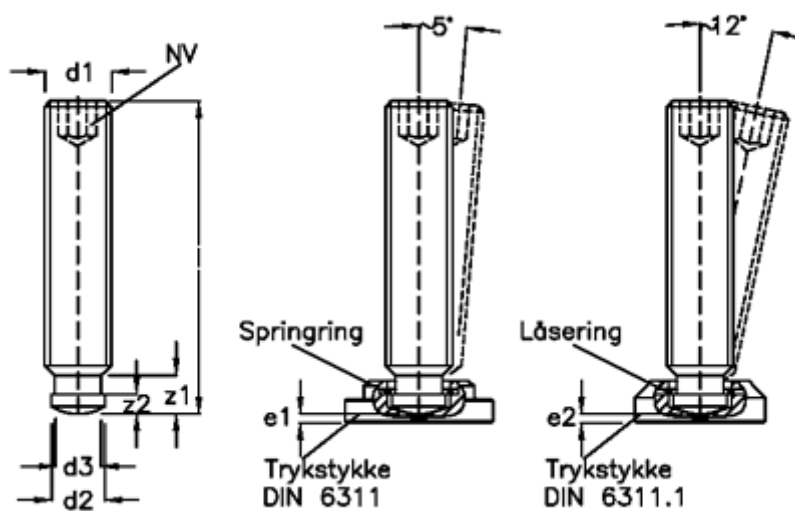

Varenummer: 20801645
 Beskrivelse: E+G Pinolskrue med kuglehoved
 DIN 6332-M8-35-SK

Mål

d1	= M8	z2 = 3.0
d2	= 6	
d3	= 5.4	
e1	= 3.0	
e2	= 2.2	
Indvendig sekskant	= 4	
l1	= 35	
z1	= 6.8	